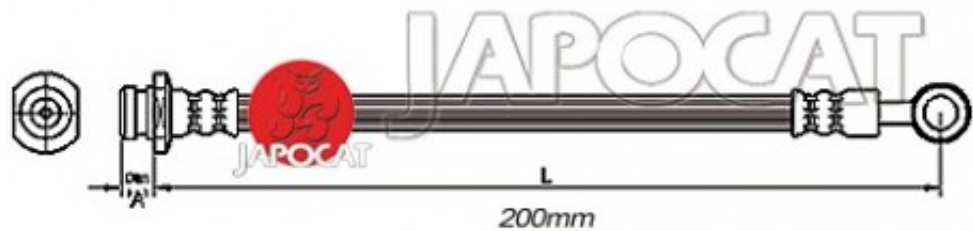

## Fiche produit détaillée

Article : FLEXIBLE de FREIN

Aucune  
image  
disponible

**Summary** Femelle / Banjo - L: 214mm - Central  
De 03/1998 à 09/2005

*Reproduction interdite*

**Pricelist**

**Features**

**Description**