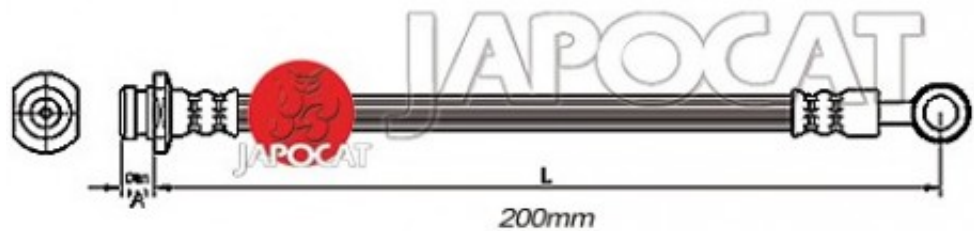

Fiche produit détaillée

Article : FLEXIBLE de FREIN

Aucune
image
disponible

Summary Femelle / Banjo - L: 214mm - Central
De 03/1998 à 09/2005

Reproduction interdite

Pricelist

Features

Description