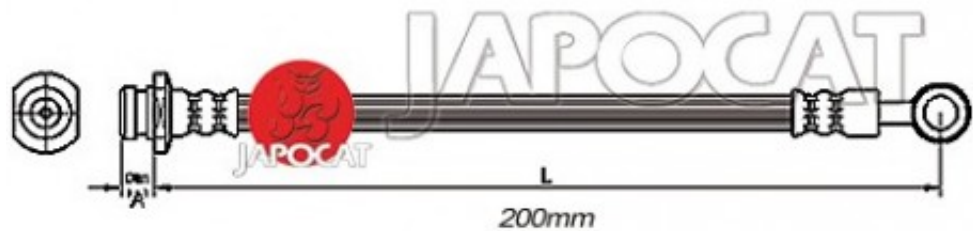

Fiche produit détaillée

Article : FLEXIBLE de FREIN

Aucune
image
disponible

Summary Femelle / Banjo - L: 214mm - Central
De 03/1998 à 09/2005

Reproduction interdite

Pricelist

Features

Description