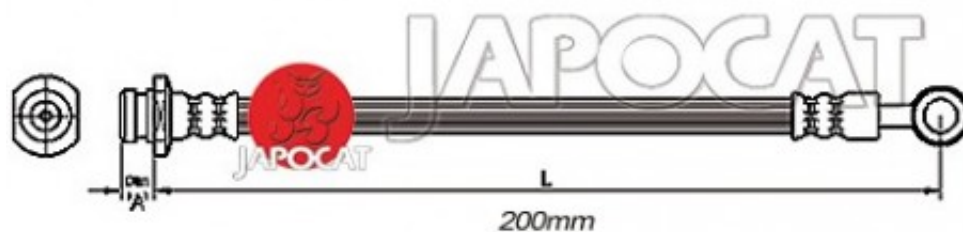

Fiche produit détaillée

Article : FLEXIBLE de FREIN

Aucune
image
disponible

Summary Femelle / Banjo - L: 214mm - Central
De 07/2001 à 09/2005

Reproduction interdite

Pricelist

Features

Description