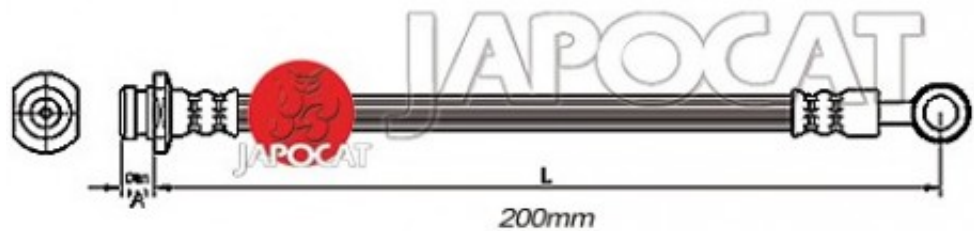

Fiche produit détaillée

Article : FLEXIBLE de FREIN

Aucune
image
disponible

Summary Femelle / Banjo - L: 214mm - Central
De 07/2001 à 09/2005

Pricelist

Features

Description