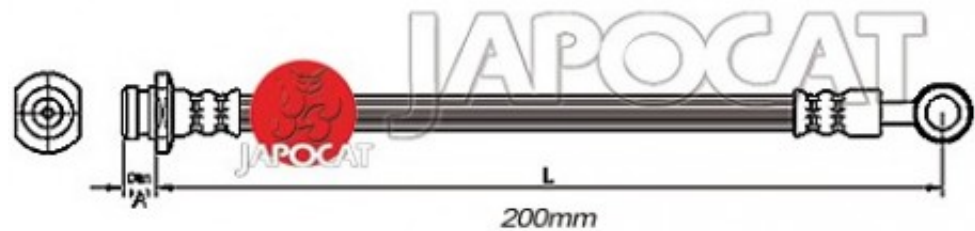

Fiche produit détaillée

Article : FLEXIBLE de FREIN

Aucune
image
disponible

Summary Femelle / Banjo - L: 214mm - Central
De 12/1994 à 03/1999

Reproduction interdite

Pricelist

Features

Description