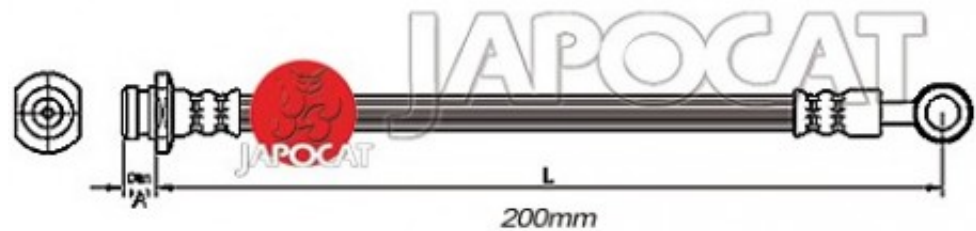

Fiche produit détaillée

Article : FLEXIBLE de FREIN

Aucune
image
disponible

Summary Femelle / Banjo - L: 214mm - Central
De 12/1994 à 03/1999

Reproduction interdite

Pricelist

Features

Description