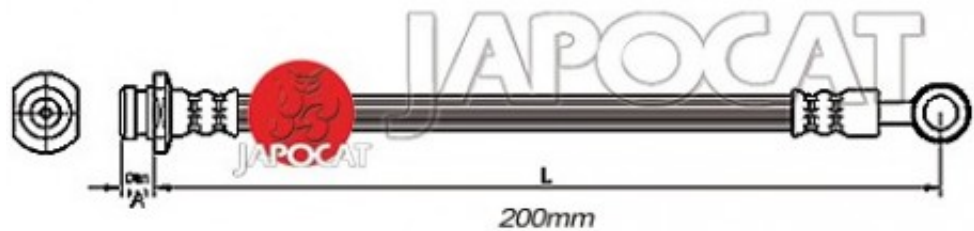

Fiche produit détaillée

Article : FLEXIBLE de FREIN

Aucune
image
disponible

Summary Femelle / Banjo - L: 214mm - Central
De 12/2003 à 12/2005

Reproduction interdite

Pricelist

Features

Description