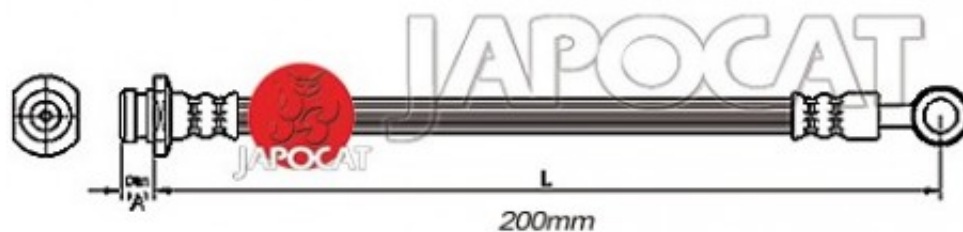

Fiche produit détaillée

Article : FLEXIBLE de FREIN

Aucune
image
disponible

Summary Femelle / Banjo - L: 214mm - Central
De 12/2003 à 12/2005

Reproduction interdite

Pricelist

Features

Description