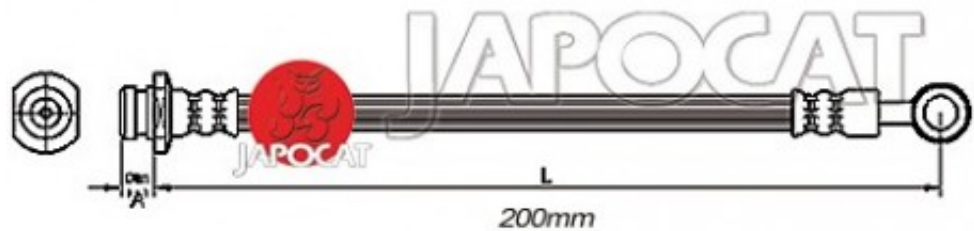

Fiche produit détaillée

Article : FLEXIBLE de FREIN

Aucune
image
disponible

Summary Femelle / Banjo - L: 214mm - Central
De 09/2000 à 08/2006

Reproduction interdite

Pricelist

Features

Description