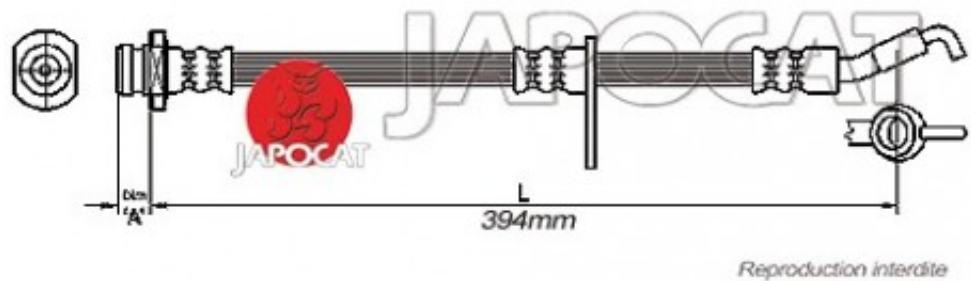

Fiche produit détaillée

Article : FLEXIBLE de FREIN

Aucune
image
disponible

Summary ARG ou ARD - Femelle / Banjo - L: 395mm
A partir de 07/2009

Pricelist

Features

Description