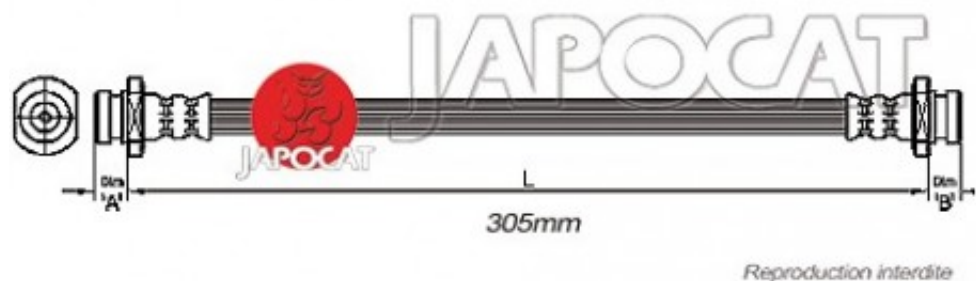

## Fiche produit détaillée

Article : FLEXIBLE de FREIN

Aucune  
image  
disponible

**Summary** Arrière côté intérieur - Femelle / Femelle - L: 305mm

A partir de 10/2010

**Pricelist**

**Features**

**Description**