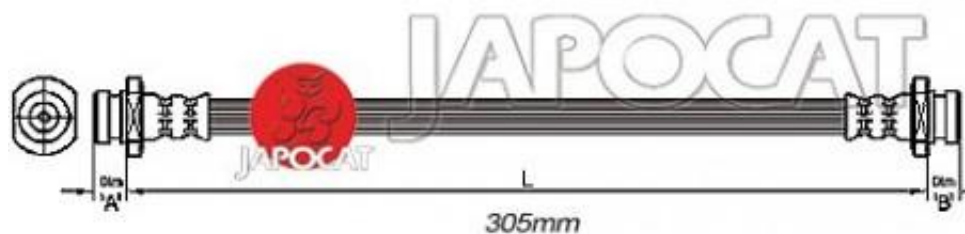

Fiche produit détaillée

Article : FLEXIBLE de FREIN

Aucune
image
disponible

Summary Arrière côté intérieur - Femelle / Femelle - L: 305mm

A partir de 10/2010

Reproduction interdite

Pricelist

Features

Description