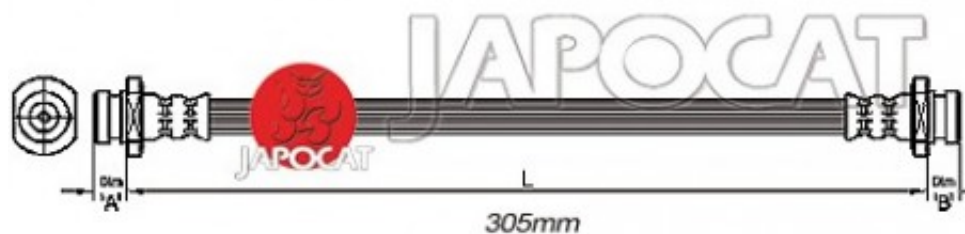

Fiche produit détaillée

Article : FLEXIBLE de FREIN

Aucune
image
disponible

Summary Arrière côté intérieur - Femelle / Femelle - L: 305mm

A partir de 06/2006

Reproduction interdite

Pricelist

Features

Description