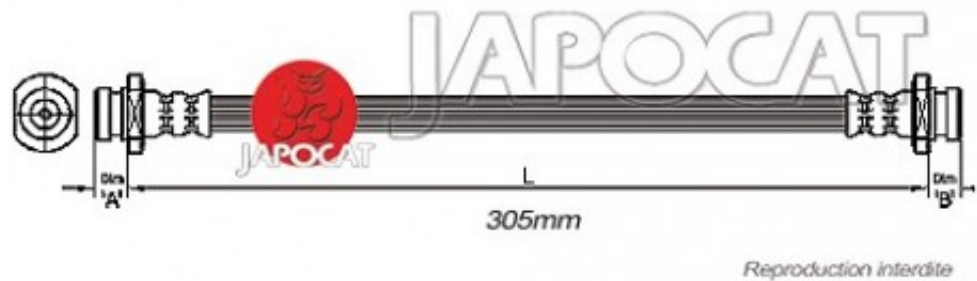

Fiche produit détaillée

Article : FLEXIBLE de FREIN

Aucune
image
disponible

Summary Arrière côté intérieur - Femelle / Femelle - L: 305mm
A partir de 06/2006

Pricelist

Features

Description