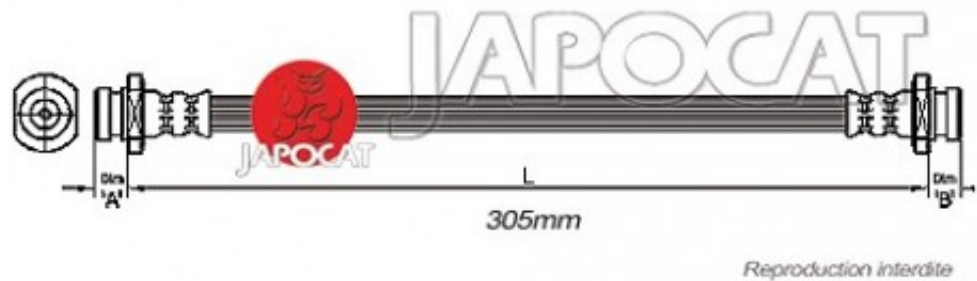

Fiche produit détaillée

Article : FLEXIBLE de FREIN

Aucune
image
disponible

Summary Arrière côté intérieur - Femelle / Femelle - L: 305mm
A partir de 06/2006

Pricelist

Features

Description
