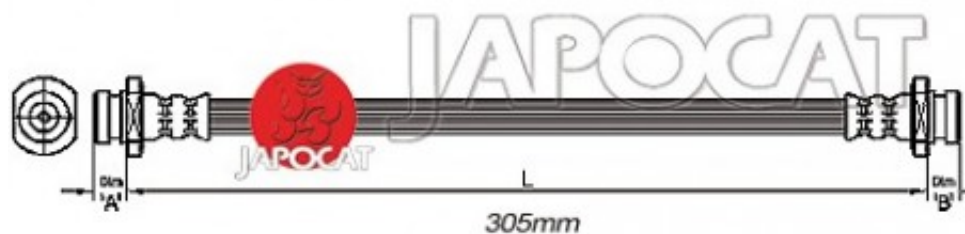

## Fiche produit détaillée

Article : FLEXIBLE de FREIN

Aucune  
image  
disponible

**Summary** Arrière côté intérieur - Femelle / Femelle - L: 305mm

A partir de 06/2006

**Pricelist**

**Features**

**Description**