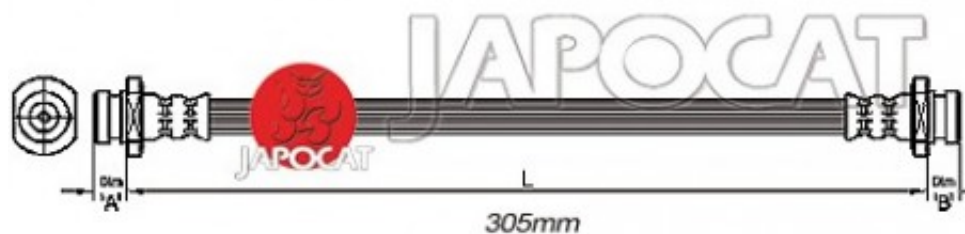

Fiche produit détaillée

Article : FLEXIBLE de FREIN

Aucune
image
disponible

Summary Arrière côté intérieur - Femelle / Femelle - L: 305mm

A partir de 06/2006

Pricelist

Features

Description