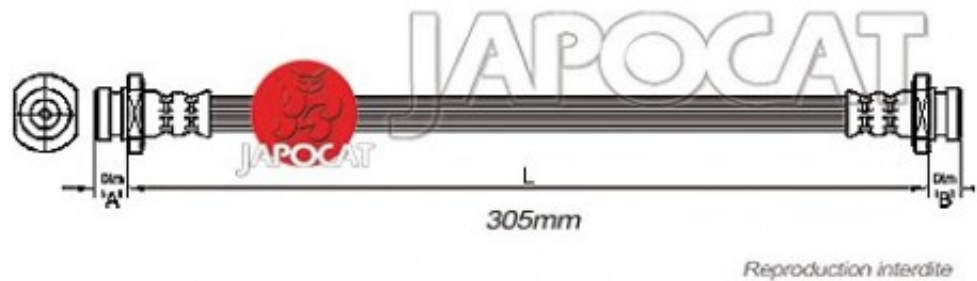

## Fiche produit détaillée

Article : FLEXIBLE de FREIN

Aucune  
image  
disponible

**Summary** Arrière côté intérieur - Femelle / Femelle - L: 305mm  
A partir de 04/2007

**Pricelist**

**Features**

**Description**