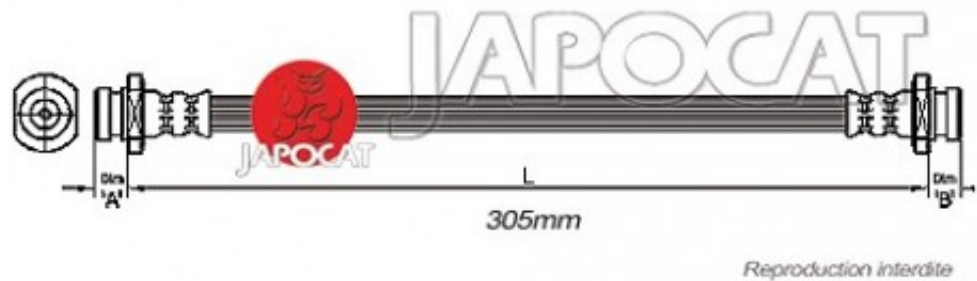

Fiche produit détaillée

Article : FLEXIBLE de FREIN

Aucune
image
disponible

Summary Arrière côté intérieur - Femelle / Femelle - L: 305mm
A partir de 04/2007

Pricelist

Features

Description