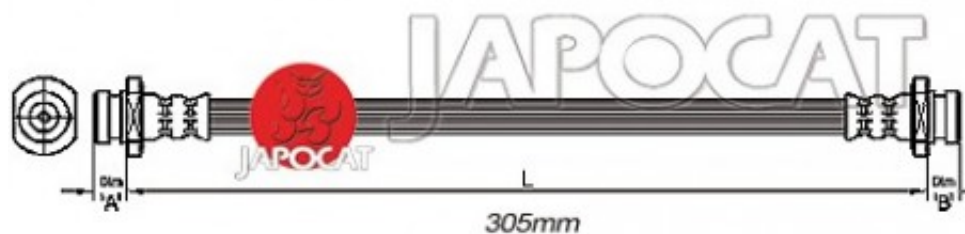

Fiche produit détaillée

Article : FLEXIBLE de FREIN

Aucune
image
disponible

Summary Arrière côté intérieur - Femelle / Femelle - L: 305mm

A partir de 07/2009

Reproduction interdite

Pricelist

Features

Description