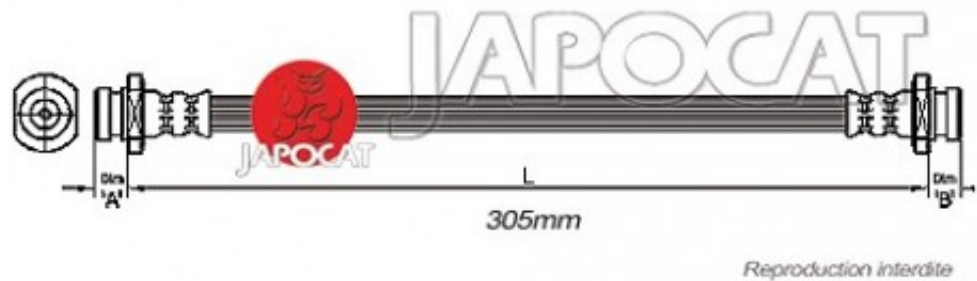

Fiche produit détaillée

Article : FLEXIBLE de FREIN

Aucune
image
disponible

Summary Arrière côté intérieur - Femelle / Femelle - L: 305mm
A partir de 07/2009

Pricelist

Features

Description