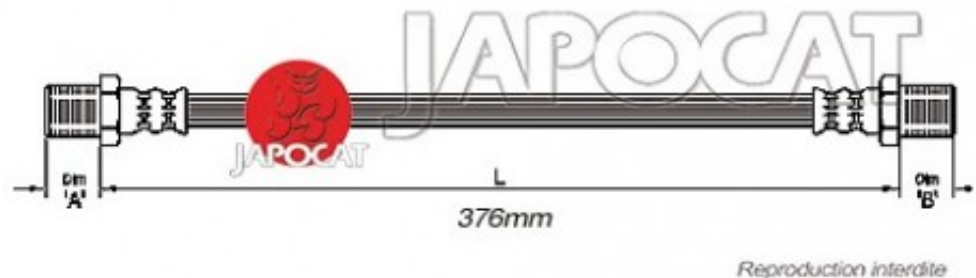

Fiche produit détaillée

Article : FLEXIBLE de FREIN

Aucune
image
disponible

Summary Arrière - Central - Filetage int & ext des 2 côtés - L: 376mm
De 11/1982 à 12/2004

Pricelist

Features

Description