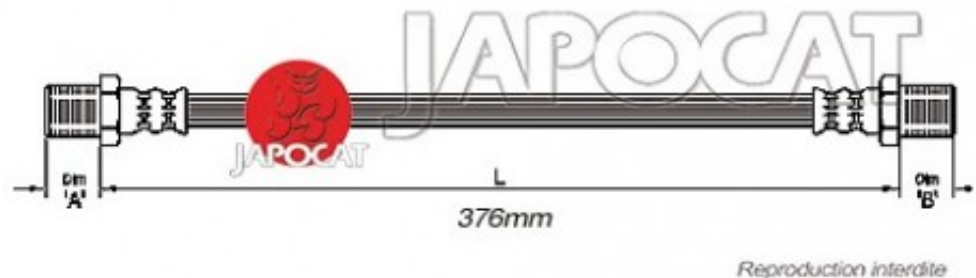

## Fiche produit détaillée

Article : FLEXIBLE de FREIN

Aucune  
image  
disponible

**Summary** Arrière - Central - Filetage int & ext des 2 côtés - L: 376mm  
De 11/1982 à 12/2004

**Pricelist**

**Features**

**Description**