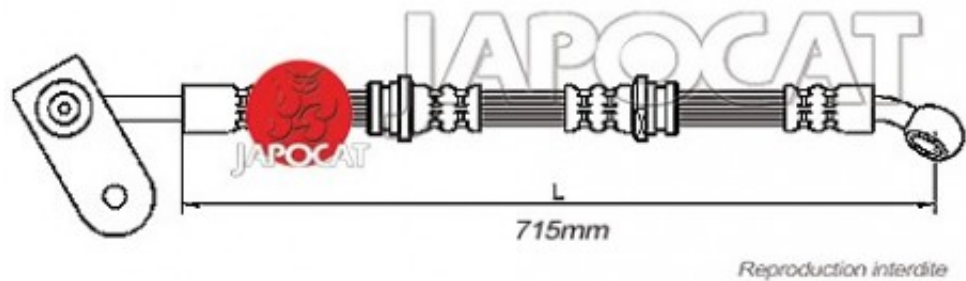

## Fiche produit détaillée

Article : FLEXIBLE de FREIN

Aucune  
image  
disponible

**Summary** AVG - Femelle / Banjo - L: 780mm

De 03/1998 à 09/2005

**Pricelist**

**Features**

**Description**