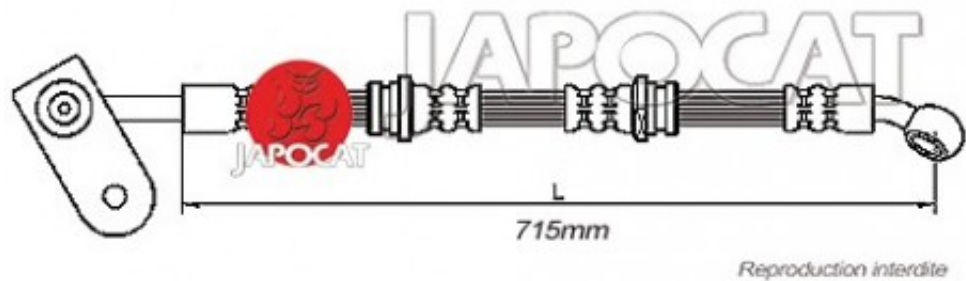

## Fiche produit détaillée

Article : FLEXIBLE de FREIN

Aucune  
image  
disponible

**Summary** AVG - Femelle / Banjo - L: 780mm  
De 03/1998 à 09/2005

**Pricelist**

**Features**

**Description**