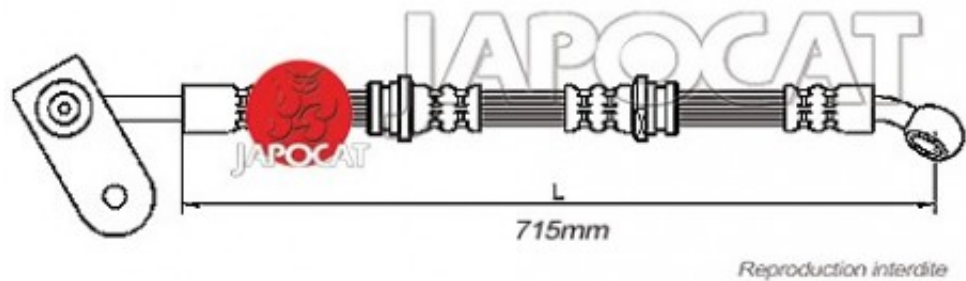

## Fiche produit détaillée

Article : FLEXIBLE de FREIN

Aucune  
image  
disponible

**Summary** AVG - Femelle / Banjo - L: 780mm

De 09/2000 à 08/2006

**Pricelist**

**Features**

**Description**