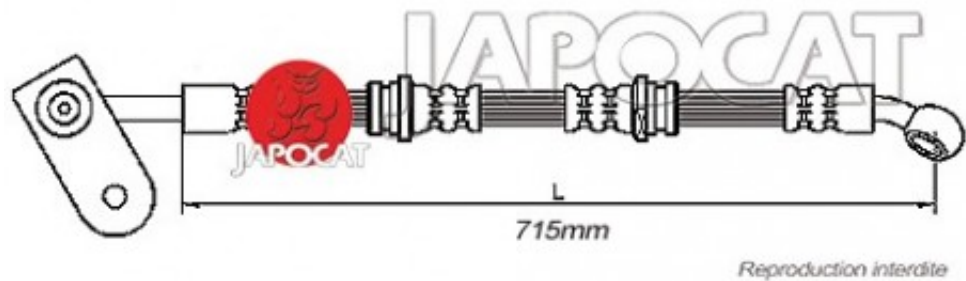

## Fiche produit détaillée

Article : FLEXIBLE de FREIN

Aucune  
image  
disponible

**Summary** AVG - Femelle / Banjo - L: 780mm  
De 07/2001 à 09/2005

**Pricelist**

**Features**

**Description**