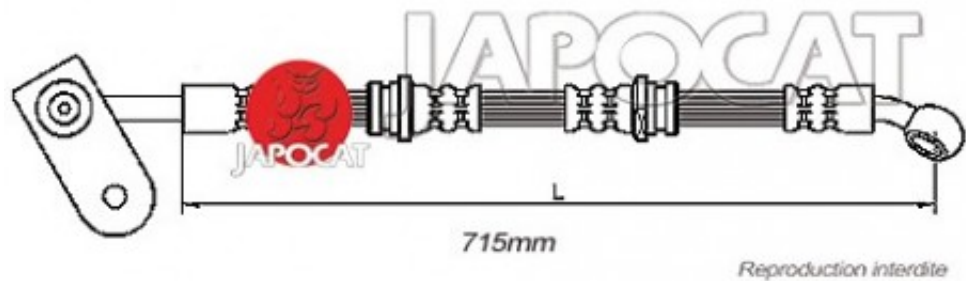

## Fiche produit détaillée

Article : FLEXIBLE de FREIN

Aucune  
image  
disponible

**Summary** AVD - Femelle / Banjo - L: 780mm  
De 07/2001 à 09/2005

**Pricelist**

**Features**

**Description**