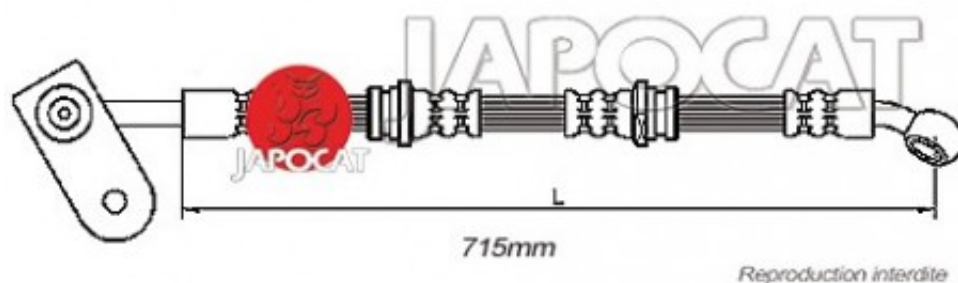

Fiche produit détaillée

Article : FLEXIBLE de FREIN

Aucune
image
disponible

Summary AVD - Femelle / Banjo - L: 780mm
De 03/1998 à 09/2005

Pricelist

Features

Description