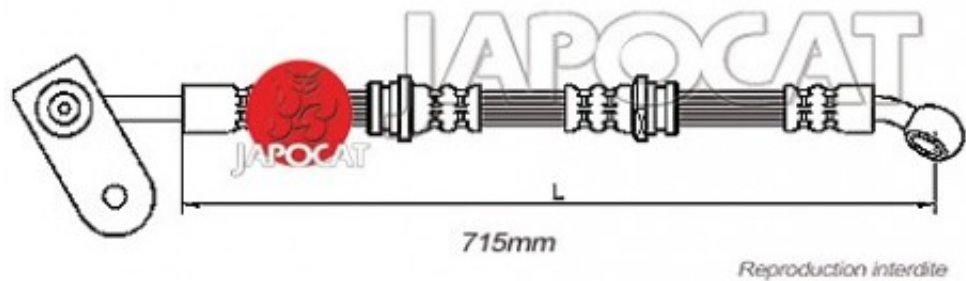

Fiche produit détaillée

Article : FLEXIBLE de FREIN

Aucune
image
disponible

Summary AVD - Femelle / Banjo - L: 780mm
De 03/1998 à 09/2005

Pricelist

Features

Description