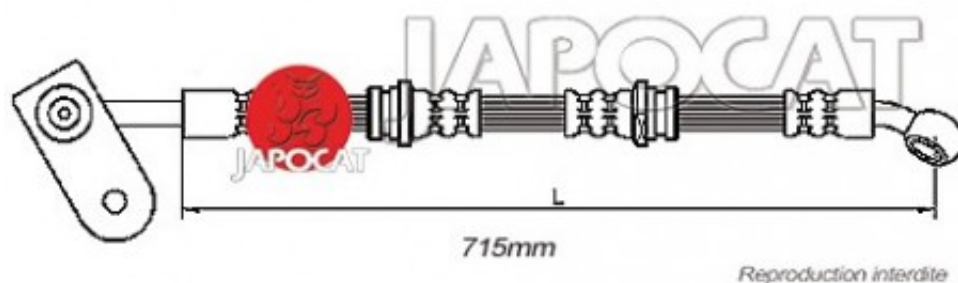

## Fiche produit détaillée

Article : FLEXIBLE de FREIN

Aucune  
image  
disponible

**Summary** AVD - Femelle / Banjo - L: 780mm  
De 03/1998 à 09/2005

**Pricelist**

**Features**

**Description**