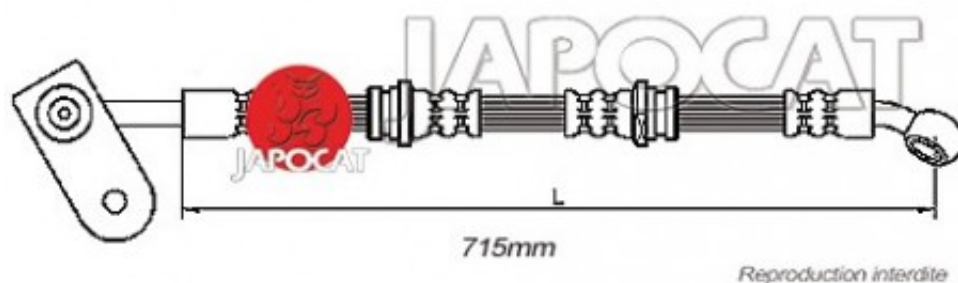

Fiche produit détaillée

Article : FLEXIBLE de FREIN

Aucune
image
disponible

Summary AVD - Femelle / Banjo - L: 780mm
De 07/2001 à 09/2005

Pricelist

Features

Description