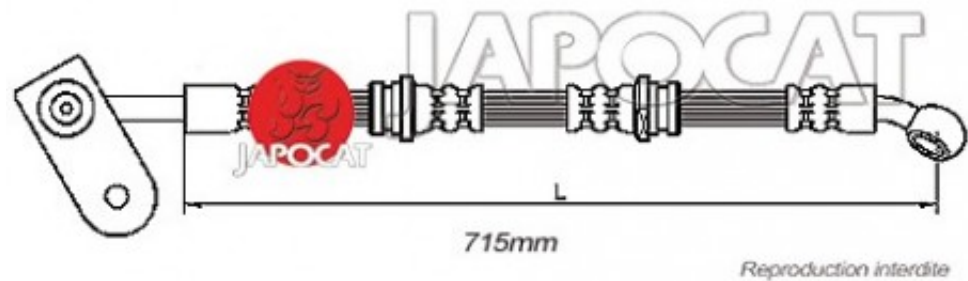

## Fiche produit détaillée

Article : FLEXIBLE de FREIN

Aucune  
image  
disponible

**Summary** AVD - Femelle / Banjo - L: 780mm  
A partir de 04/2005

**Pricelist**

**Features**

**Description**