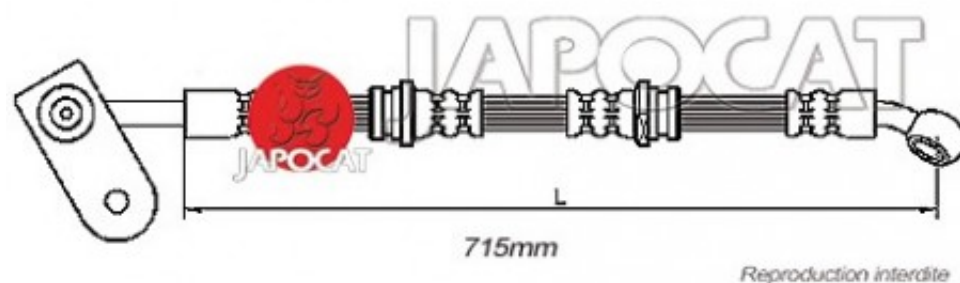

## Fiche produit détaillée

Article : FLEXIBLE de FREIN

Aucune  
image  
disponible

**Summary** AVD - Femelle / Banjo - L: 780mm

A partir de 04/2005

**Pricelist**

**Features**

**Description**