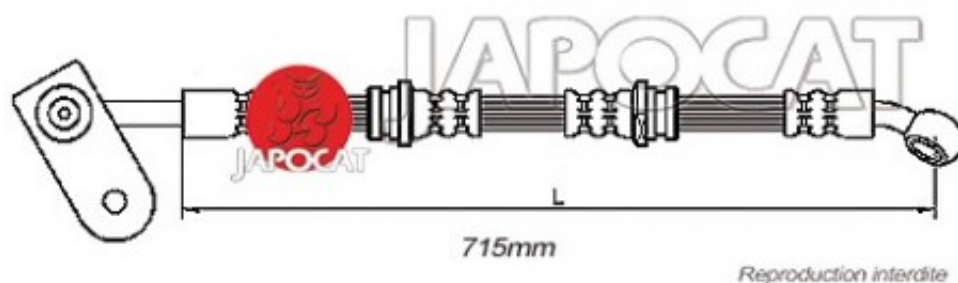

## Fiche produit détaillée

Article : FLEXIBLE de FREIN

Aucune  
image  
disponible

**Summary** AVD - Femelle / Banjo - L: 780mm  
De 09/2000 à 08/2006

**Pricelist**

**Features**

**Description**