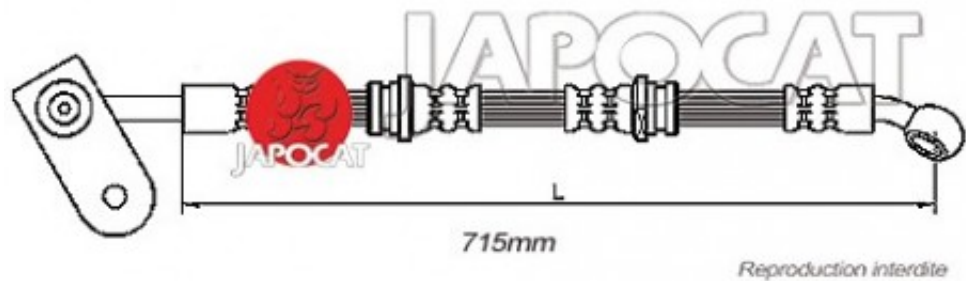

Fiche produit détaillée

Article : FLEXIBLE de FREIN

Aucune
image
disponible

Summary AVD - Femelle / Banjo - L: 780mm
De 09/2000 à 08/2006

Pricelist

Features

Description