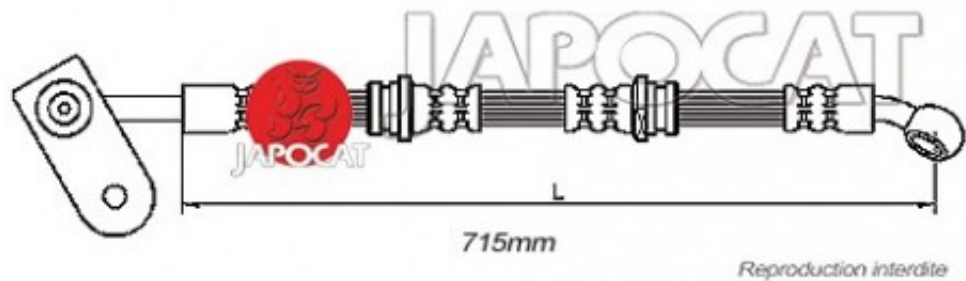

Fiche produit détaillée

Article : FLEXIBLE de FREIN

Aucune
image
disponible

Summary AVD - Femelle / Banjo - L: 780mm
De 07/2001 à 09/2005

Pricelist

Features

Description