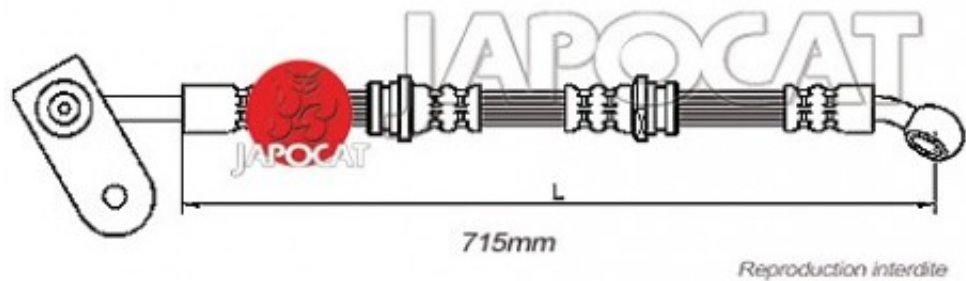

## Fiche produit détaillée

Article : FLEXIBLE de FREIN

Aucune  
image  
disponible

**Summary** AVD - Femelle / Banjo - L: 780mm  
De 12/1994 à 03/1999

**Pricelist**

**Features**

**Description**