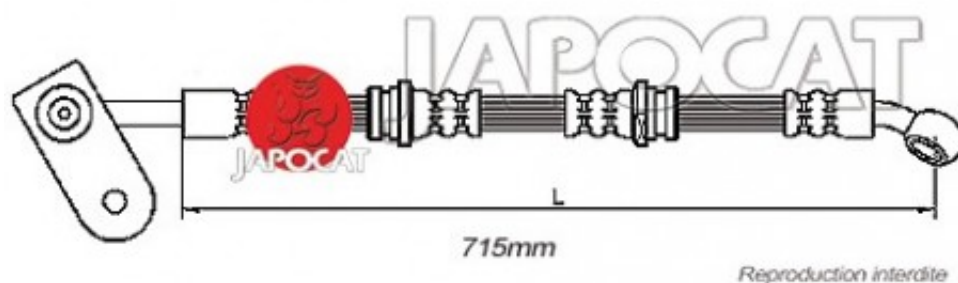

Fiche produit détaillée

Article : FLEXIBLE de FREIN

Aucune
image
disponible

Summary AVD - Femelle / Banjo - L: 780mm
De 12/2003 à 12/2005

Pricelist

Features

Description