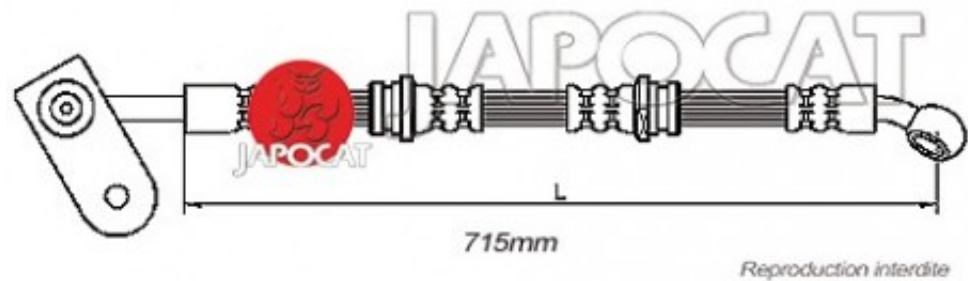

Fiche produit détaillée

Article : FLEXIBLE de FREIN

Aucune
image
disponible

Summary AVD - Femelle / Banjo - L: 780mm
A partir de 10/2005

Pricelist

Features

Description