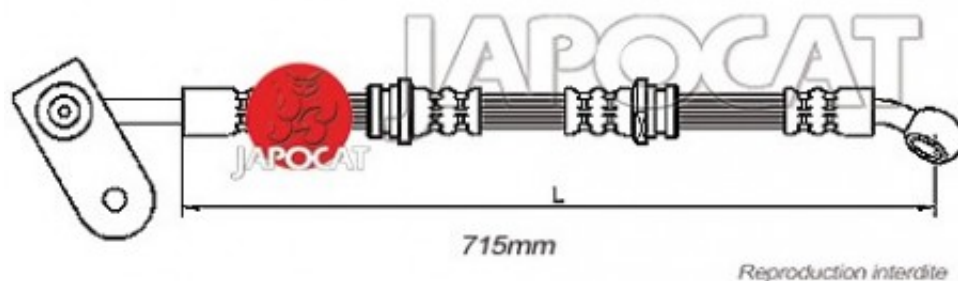

Fiche produit détaillée

Article : FLEXIBLE de FREIN

Aucune
image
disponible

Summary AVD - Femelle / Banjo - L: 780mm

A partir de 10/2005

Pricelist

Features

Description