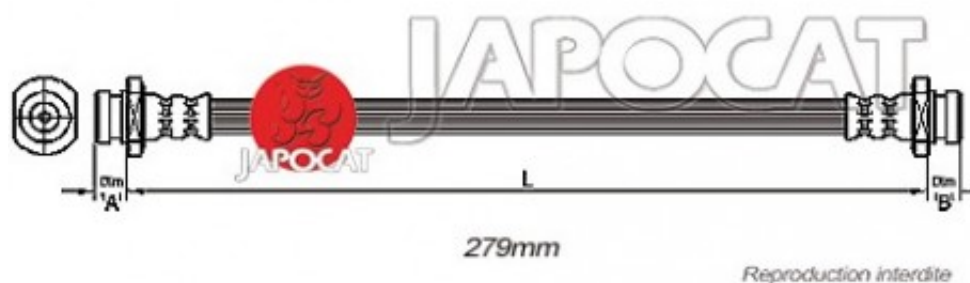

## Fiche produit détaillée

Article : FLEXIBLE de FREIN

Aucune  
image  
disponible

**Summary** Arrière - Central - Femelle / Femelle - L: 298mm - Japonais uniquement  
De 11/1982 à 12/2004

**Pricelist**

**Features**

**Description**