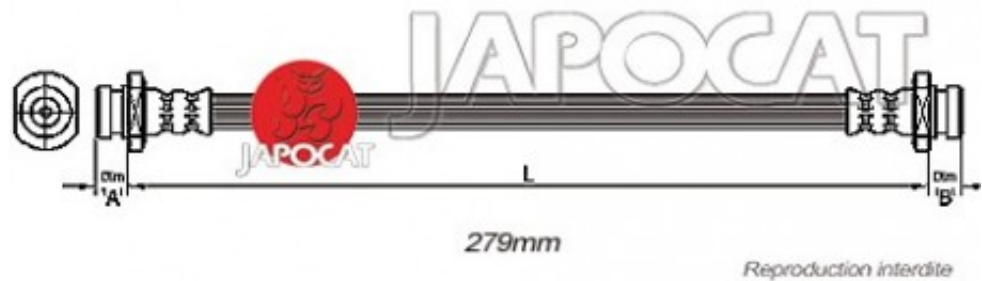

## Fiche produit détaillée

Article : FLEXIBLE de FREIN

Aucune  
image  
disponible

**Summary** Arrière - Central - Femelle / Femelle - L: 298mm  
De 11/1982 à 12/2004

**Pricelist**

**Features**

**Description**