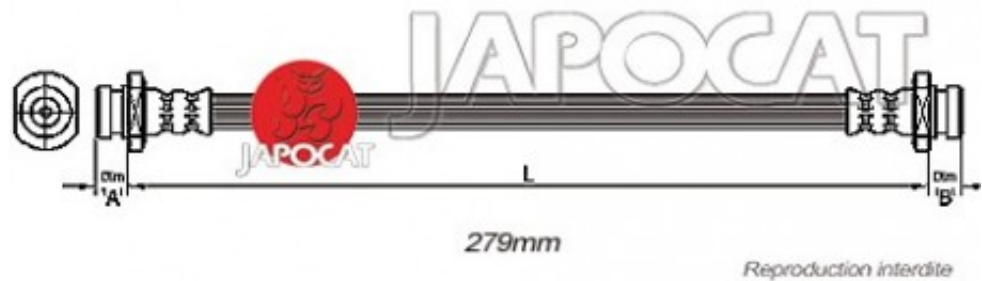

Fiche produit détaillée

Article : FLEXIBLE de FREIN

Aucune
image
disponible

Summary Arrière - Central - Femelle / Femelle - L: 298mm
De 11/1982 à 12/2004

Pricelist

Features

Description