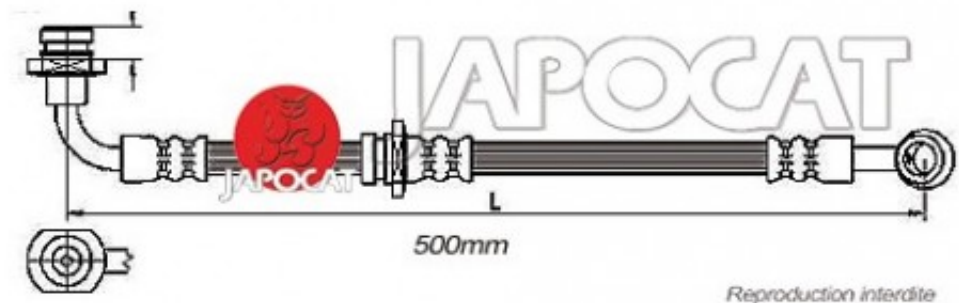

## Fiche produit détaillée

Article : FLEXIBLE de FREIN

Aucune  
image  
disponible

**Summary** AVG - Femelle / Banjo - L: 530mm  
A partir de 04/2005

**Pricelist**

**Features**

**Description**