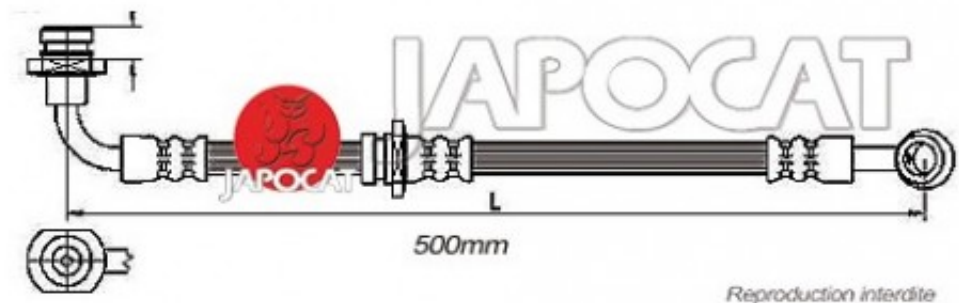

## Fiche produit détaillée

Article : FLEXIBLE de FREIN

Aucune  
image  
disponible

**Summary** AVG - Femelle / Banjo - L: 530mm  
De 09/2000 à 03/2005

**Pricelist**

**Features**

**Description**