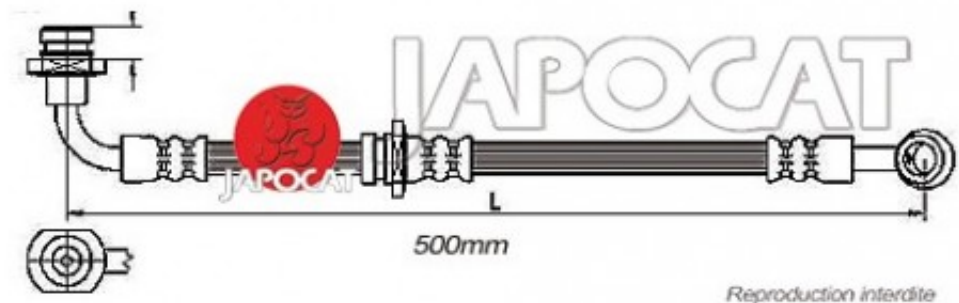

Fiche produit détaillée

Article : FLEXIBLE de FREIN

Aucune
image
disponible

Summary AVG - Femelle / Banjo - L: 530mm
De 09/2000 à 03/2005

Pricelist

Features

Description