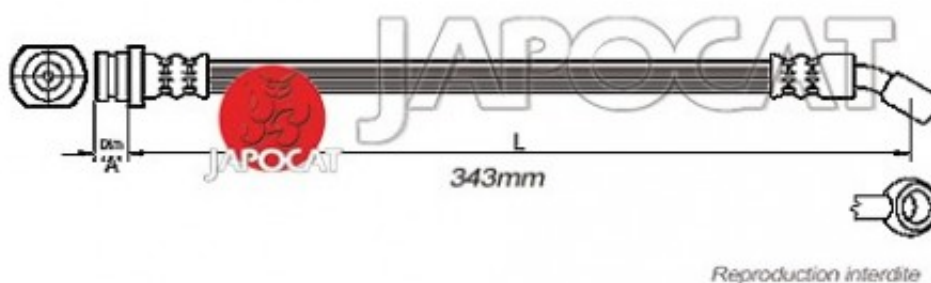

## Fiche produit détaillée

Article : FLEXIBLE de FREIN

Aucune  
image  
disponible

**Summary** AVD - Femelle / Banjo - L: 365mm

A partir de 08/2005

**Pricelist**

**Features**

**Description**