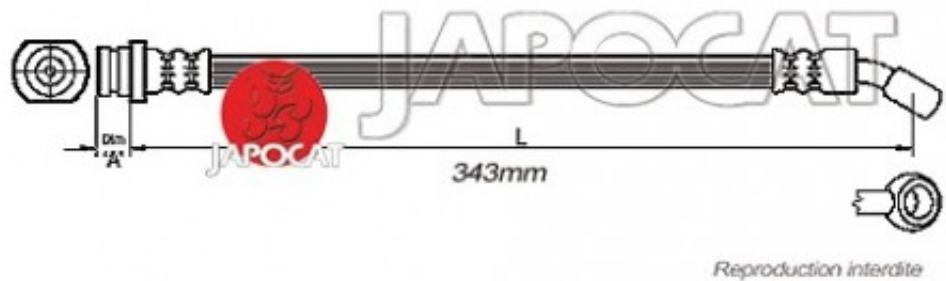

## Fiche produit détaillée

Article : FLEXIBLE de FREIN

Aucune  
image  
disponible

**Summary** AVD - Femelle / Banjo - L: 365mm  
A partir de 12/2003

**Pricelist**

**Features**

**Description**