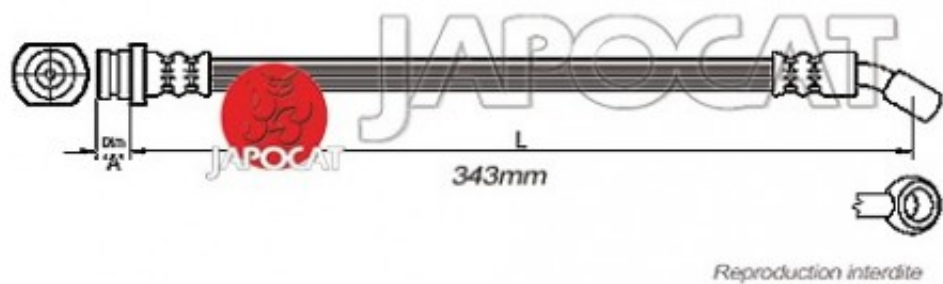

Fiche produit détaillée

Article : FLEXIBLE de FREIN

Aucune
image
disponible

Summary AVD - Femelle / Banjo - L: 365mm

A partir de 04/2005

Pricelist

Features

Description