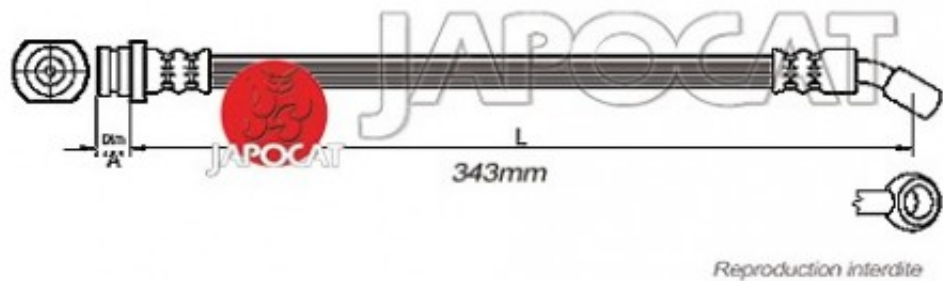

Fiche produit détaillée

Article : FLEXIBLE de FREIN

Aucune
image
disponible

Summary AVD - Femelle / Banjo - L: 365mm
A partir de 04/2005

Pricelist

Features

Description