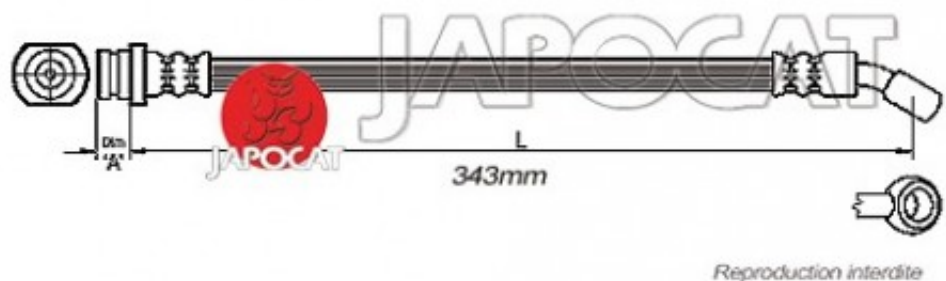

Fiche produit détaillée

Article : FLEXIBLE de FREIN

Aucune
image
disponible

Summary AVD - Femelle / Banjo - L: 365mm
De 09/2000 à 03/2005

Pricelist

Features

Description