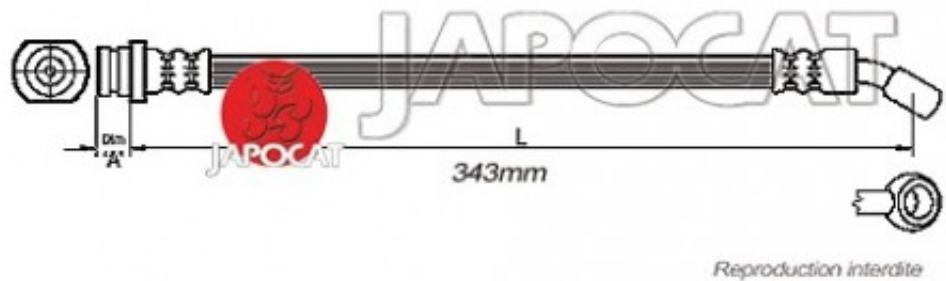

## Fiche produit détaillée

Article : FLEXIBLE de FREIN

Aucune  
image  
disponible

**Summary** AVD - Femelle / Banjo - L: 365mm  
A partir de 09/1998

**Pricelist**

**Features**

**Description**