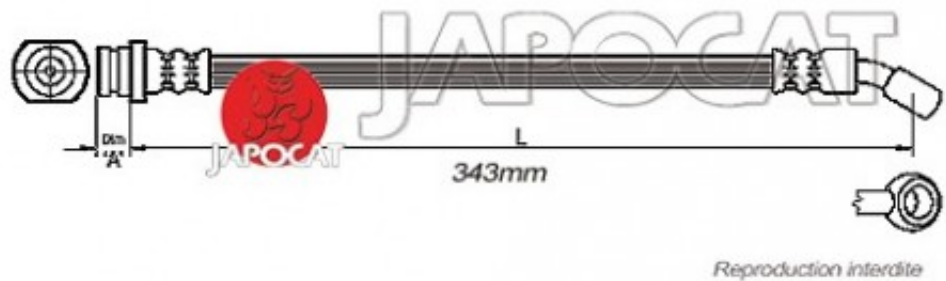

Fiche produit détaillée

Article : FLEXIBLE de FREIN

Aucune
image
disponible

Summary AVD - Femelle / Banjo - L: 365mm
A partir de 09/1998

Pricelist

Features

Description