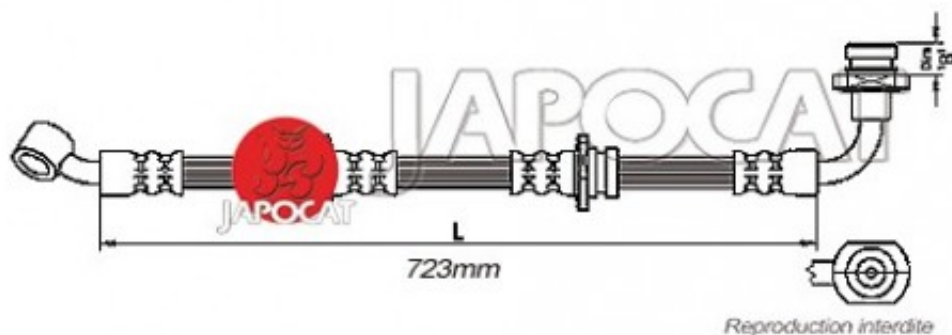

## Fiche produit détaillée

Article : FLEXIBLE de FREIN

Aucune  
image  
disponible

**Summary** AVG - Femelle / Banjo - L: 775mm  
De 05/1988 à 12/2005

**Pricelist**

**Features**

**Description**