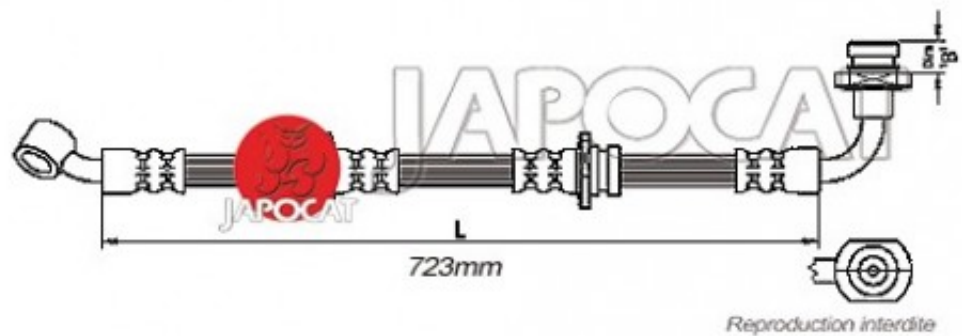

## Fiche produit détaillée

Article : FLEXIBLE de FREIN

Aucune  
image  
disponible

**Summary** AVG - Femelle / Banjo - L: 775mm  
De 07/1990 à 12/2005

**Pricelist**

**Features**

**Description**