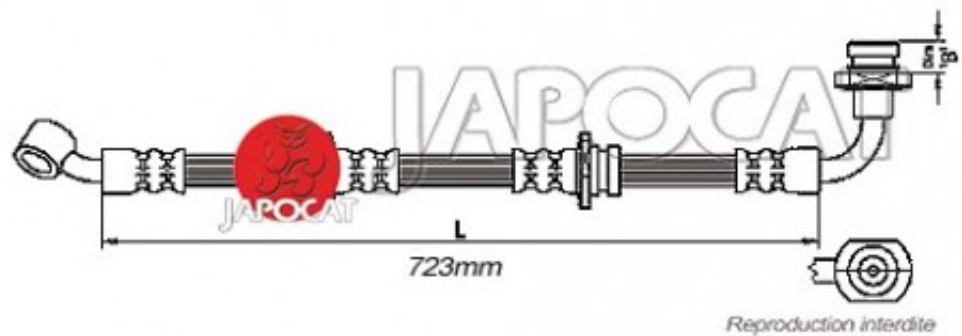

Fiche produit détaillée

Article : FLEXIBLE de FREIN

Aucune
image
disponible

Summary AVG - Femelle / Banjo - L: 775mm - Véhicule sans ABS
De 08/1996 à 12/2005

Pricelist

Features

Description