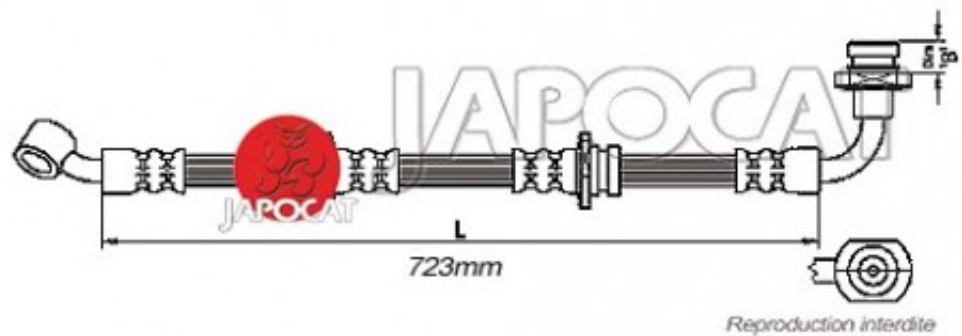

## Fiche produit détaillée

Article : FLEXIBLE de FREIN

Aucune  
image  
disponible

**Summary** AVG - Femelle / Banjo - L: 775mm - Véhicule sans ABS  
De 08/1996 à 12/2005

**Pricelist**

**Features**

**Description**