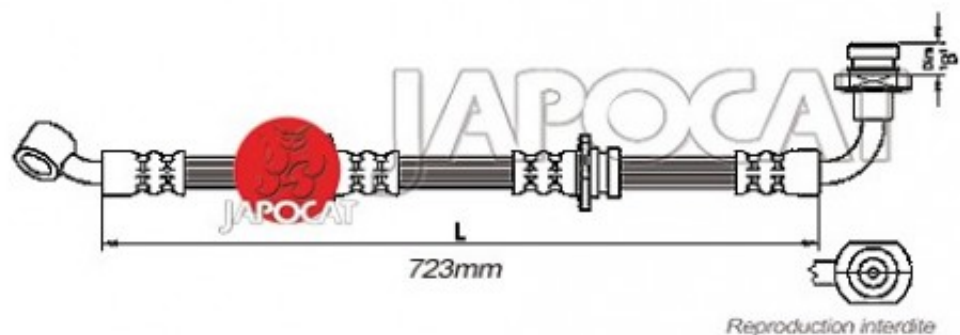

Fiche produit détaillée

Article : FLEXIBLE de FREIN

Aucune
image
disponible

Summary AVG - Femelle / Banjo - L: 775mm - Véhicule sans ABS
De 01/1995 à 06/2000

Pricelist

Features

Description