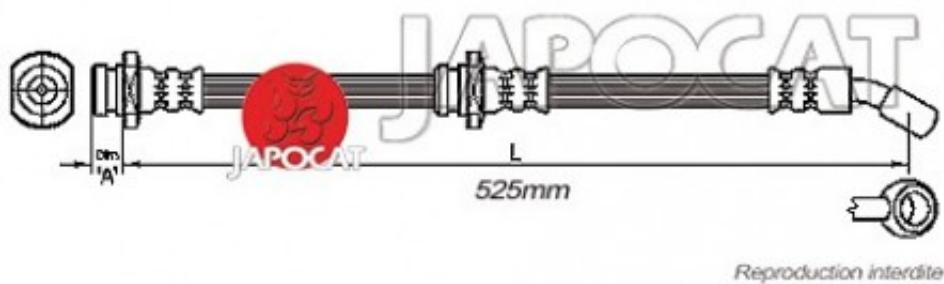

Fiche produit détaillée

Article : FLEXIBLE de FREIN - AVD

Aucune
image
disponible

Summary AVD - Femelle / Banjo - L: 550mm

Pricelist

Features

Description

Applications possibles