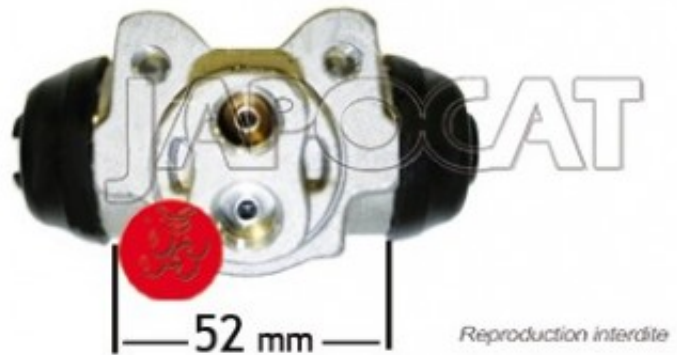

Fiche produit détaillée

Article : CYLINDRE de ROUE

Aucune
image
disponible

Summary Piston Ø 22,3mm - Montage sur flasque rond Ø 29,5mm - Sans purgeur - L: du corps 52mm - Suzuki
Japonais
De 11/1982 à 12/2004