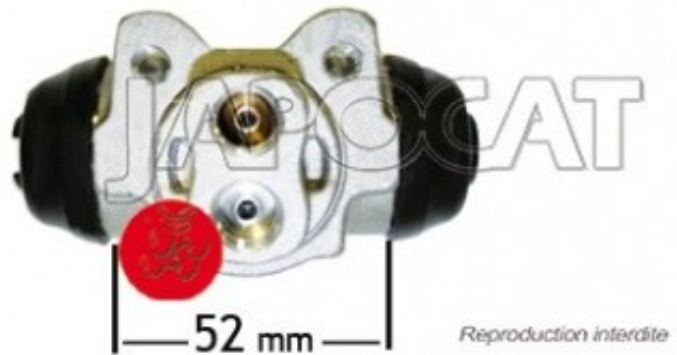

Fiche produit détaillée

Article : CYLINDRE de ROUE

Aucune
image
disponible

Summary Piston Ø 22,3mm - Montage sur flasque rond Ø 29,5mm - Sans purgeur - L: du corps 52mm - Suzuki
Japonais
De 11/1998 à 12/2004