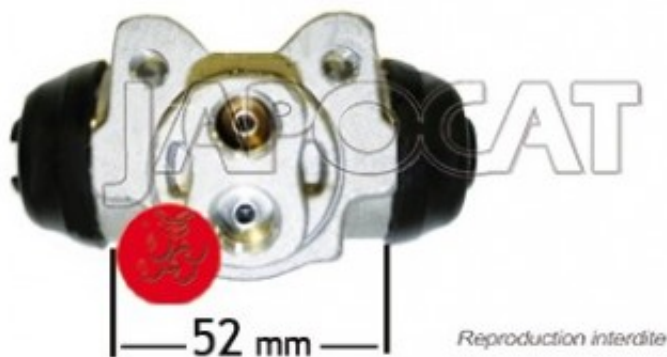

Fiche produit détaillée

Article : CYLINDRE de ROUE

Aucune
image
disponible

Summary Piston Ø 22,3mm - Montage sur flasque rond Ø 29,5mm - Sans purgeur - L: du corps 52mm - Suzuki
Japonais
De 11/1998 à 12/2004