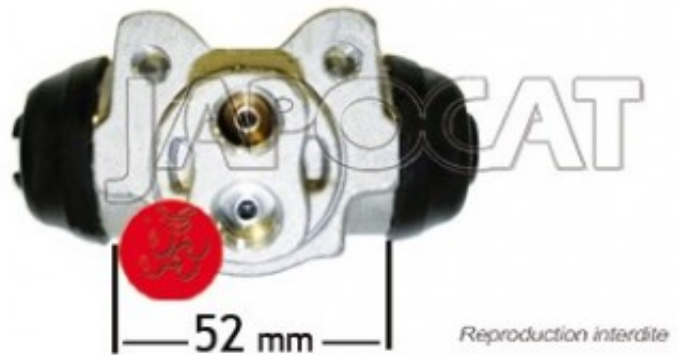

Fiche produit détaillée

Article : CYLINDRE de ROUE

Summary Piston Ø 22,3mm - Montage sur flasque rond Ø 29,5mm - Sans purgeur - L: du corps 52mm - Suzuki Japonais
De 09/2000 à 12/2004

Pricelist

Features

Description