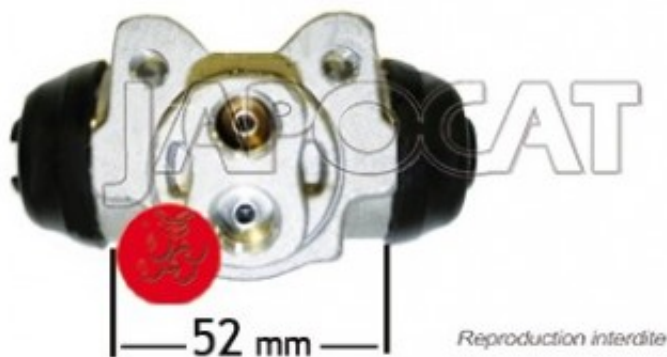

Fiche produit détaillée

Article : CYLINDRE de ROUE

Aucune
image
disponible

Summary Piston Ø 22,3mm - Montage sur flasque rond Ø 29,5mm - Sans purgeur - L: du corps 52mm - Suzuki
Japonais
De 09/2000 à 12/2004