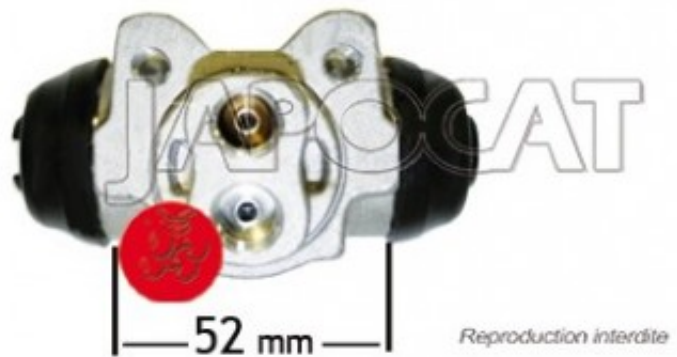

Fiche produit détaillée

Article : CYLINDRE de ROUE

Aucune
image
disponible

Summary Piston Ø 22,3mm - Montage sur flasque rond Ø 29,5mm - Sans purgeur - L: du corps 52mm - Suzuki
Japonais
De 11/1982 à 12/2004