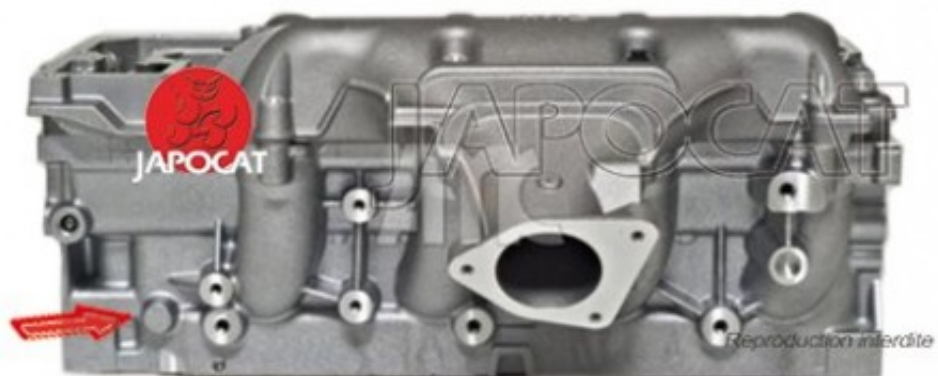

Fiche produit détaillée

Article : CULASSE Equipée AMC Fabrication Européenne

Aucune
image
disponible

Summary Collecteur d'échappement intégré - Repère fonderie: V40 - Avec soupapes & ressorts
De 07/2001 à 09/2005