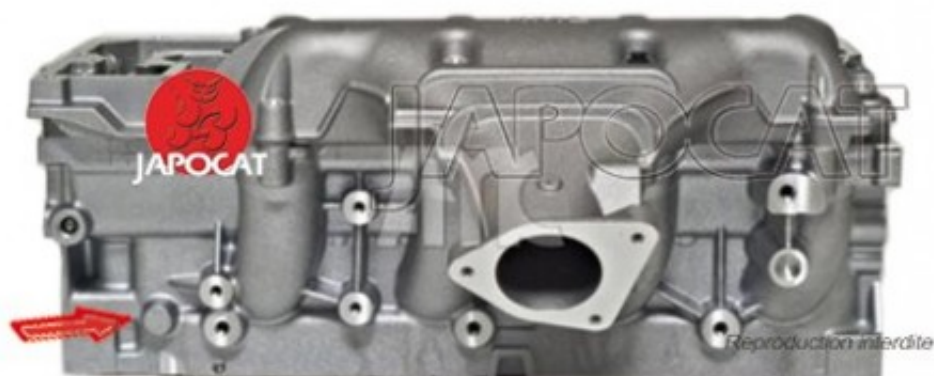

Fiche produit détaillée

Article : CULASSE Equipée AMC Fabrication Européenne

Aucune
image
disponible

Summary Collecteur d'échappement intégré - Repère fonderie: V40 - Avec soupapes & ressorts
De 07/2001 à 09/2005