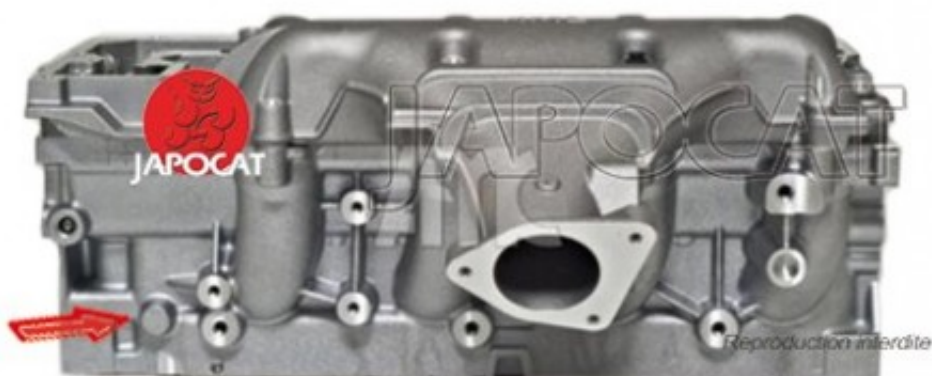

## Fiche produit détaillée

Article : CULASSE Equipée AMC Fabrication Européenne

Aucune  
image  
disponible

**Summary** Collecteur d'échappement intégré - Repère fonderie: V40 - Avec soupapes & ressorts  
De 07/2001 à 09/2005